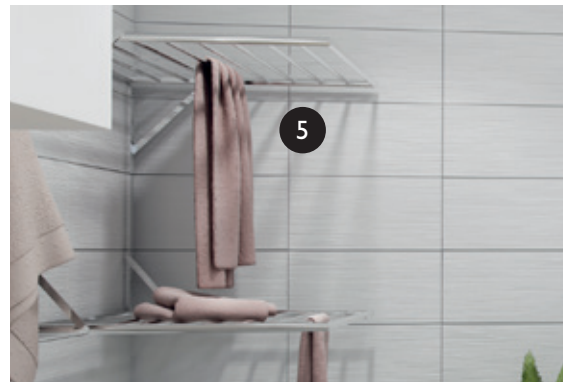

WC/DUSCH

PRODUKT	LEVERANTÖR	UTFÖRANDE
		Lika Bad, kakel, klinker, fogar, beslag, toalettstol, blandare på kommod.
Kommod och spegel	Aspen	Viskan spegel, 60 hög LED-belysning. Lysan 40, vitlack med porslinstvättställ, underskåp med överfalsad högerhängd lucka, hyllplan och klicköppning.
Dusch	INR	Josephine 78, duschskärm klarglas/blank krom.
Duschblandare	Tapwell	Tvättställsblandare, BI 071, takduschblandare och duschset, TVM 7200-160.