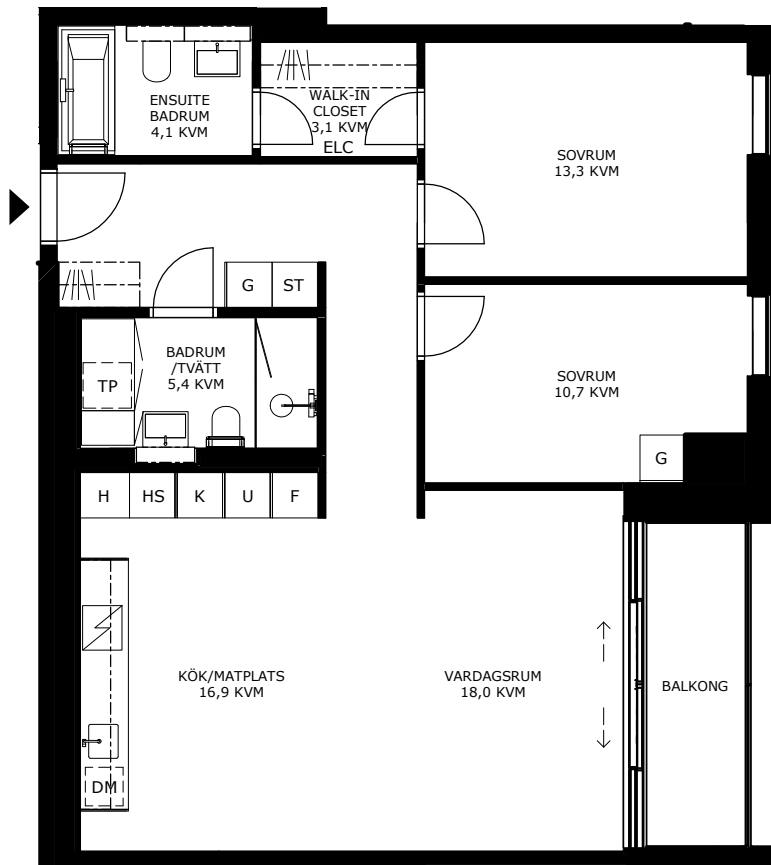

3 ROK
87,5 KVM
PLAN 63
LGH 7305

KARLATORNET

GÖTEBORG

☐ Förrådsyta i lägenhet:
0 kvm av totalt 3 kvm

G GARDROB	DM DISKMASKIN
L LINNESKÅP	I INDUKTIONSHÄLL
ST STÄDSKÅP	K/F KOMBINERAD KYL OCH FRYS
TM TVÄTTMASKIN	K KYL
TT TORKTUMLARE	F FRYS
KM KOMBIMASKIN	U UGN OCH MIKRO I HÖGSKÅP
TP TVÄTTPELARE	HS HÖGSKÅP
ELC ELCENTRAL/TEKNIK	H HYLLA
KL KLÄDFÖRVARING/ HÄTTHYLLA	VK VINKLIMATSKÅP
VL VÄDRINGSLUCKA	T TEKNIK

DATUM: 25 NOVEMBER 2021
MED RESERVATION FÖR TRYCKFEL OCH EVENTUELLA ÄNDRINGAR.

0 1m 2m 3m 4m 5m
SKALA 1:100

PLAN 63