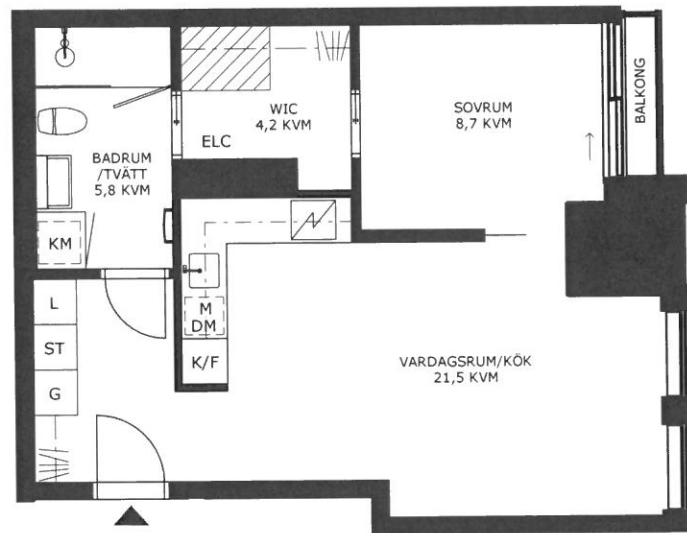

2 ROK
48,0 KVM
PLAN 9
LGH 1909

KARLATORNET

GÖTEBORG

☒ Förrådsyta i lägenhet:
1 kvm av totalt 1 kvm

G GARDROB	DM DISKMASKIN
L LINNESKÅP	⚡ INDUKTIONSHÅLL
ST STÅDSKÅP	K/F KOMBINERAD KYL OCH FRYS
TM TVÄTTMASKIN	K KYL
TT TORKTUMLARE	F FRYS
KM KOMBIMASKIN	M MIKRO I VÄGGSKÅP
ELC ELCENTRAL/TEKNIK	U UGN OCH MIKRO I HÖGSKÅP
⌂ KLÄDFÖRVARING/ HATTHYLLA	HS HÖGSKÅP
VL VÄDRINGSLUCKA	